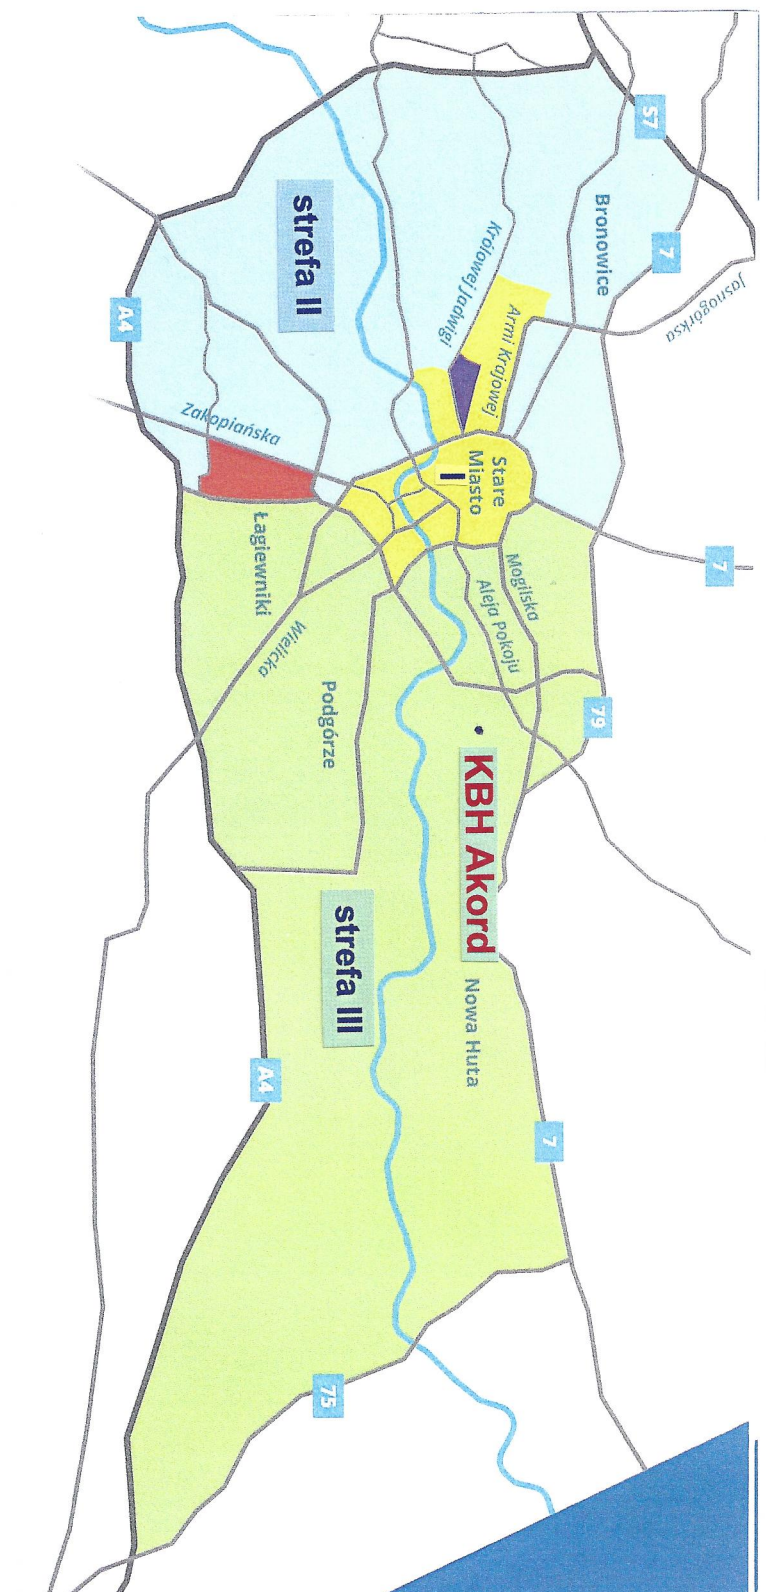

## ŚDM - KBH Akord - Strefa III

### Strefy Ograniczonego Ruchu

wyłączone z ruchu  
w dniach:

**strefa I** 26.07 (wt.) - 01.08 (pon.)

**strefa II** 26.07 (wt.) - 31.07 (ndz.)

**strefa III** 29.07 (ptk.) - 31.07 (ndz.)  
od 20:00

### Obszar Całkowicie Wyłączony z Ruchu

wyłączone z ruchu  
w dniach:

● Obszar Zamknięty Błonia 23.07 (sob.) - 01.08 (pon.)

● Obszar Zamknięty Łagiewniki 26.07 (wt.) - 31.07 (ndz.)

**UWAGA!!!** Przekraczanie granic między strefami wymaga wymaganą wjazdówki do danej strefy z nr rej. samochodu.